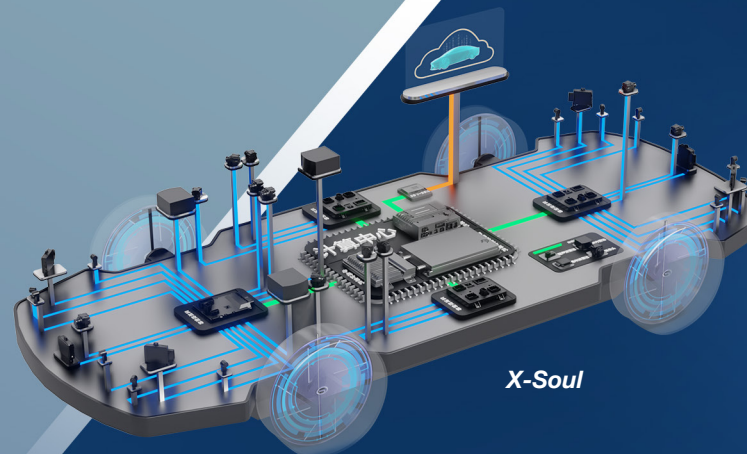

Driving Mode Display

Cockpit Setting Display

UNLIMIT YOUR INNOVATION

Keseruan yang tak tertandingi dengan fitur yang sangat komplit selama di perjalanan.

Air Conditioning Menu Display

Entertainment Menu Display

Pengalaman berkendara Anda semakin tenang dengan fitur keselamatan dari **AION Y Plus**.

360° Imaging System

X-Soul

- Forward Collision Warning (FCW)
- Automatic Emergency Braking (AEB)
- Lane Departure Warning (LDW)
- Lane Keeping Assist (LKA)
- Vehicle Dynamics Control (VDC)
- Adaptive Cruise Control with Stop and Go (ACC S&G)
- Traffic Jam Assist (TJA)
- Intelligent Cruise Assist (ICA)