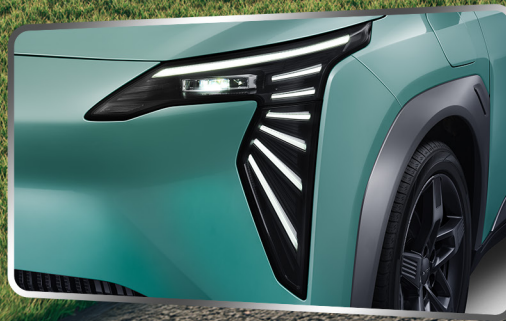

AION

Intelligent Companion

AION Y *Plus*
UNLIMIT **YOUR**
*e:XP*ERIENCE

18" Sporty Alloy Wheels

Dengan ring berukuran 18" memberikan gaya lebih sporty.

Angel's Wing Headlights

Lampu depan dengan desain *Angel's Wing* memberikan tampilan unik dan modern.

ADiGO Pilot as AI Feature Voice Command

Kendalikan semuanya dengan fitur AI Voice Command untuk kemudahan berkendara Anda.

All in One Intelligent Driving Shifter

Memudahkan Anda dalam berkendara dengan tuas pemindah transmisi.